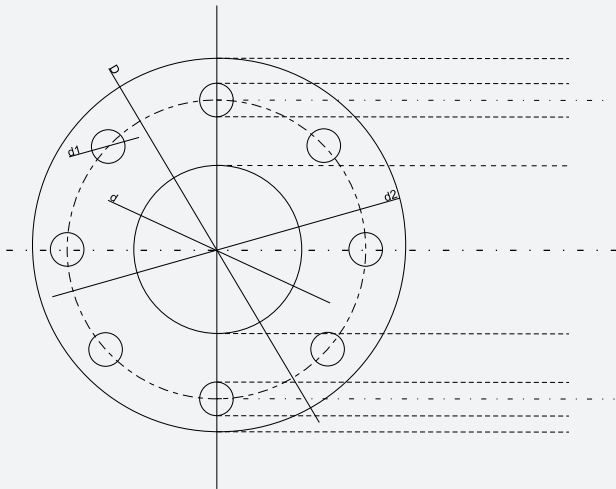

KELEBEK VANA FLANŞ TAKIMI

Ölçüler

4 Delikli Flanş

Normal Boyut	D	d	d1	d2	k
40 Buh.	130	40	14	100	9
50 Buh.	140	50	14	110	9
65 Buh.	160	68	16	130	10

8 Delikli Flanş

Normal Boyut	D	d	d1	d2	k
80 Buh.	200	90	18	160	13
100 Buh.	220	115	18	180	13
125 Buh.	250	140	18	210	13
150 Buh.	280	169	18	240	13
200 Buh.	380	220	18	270	14