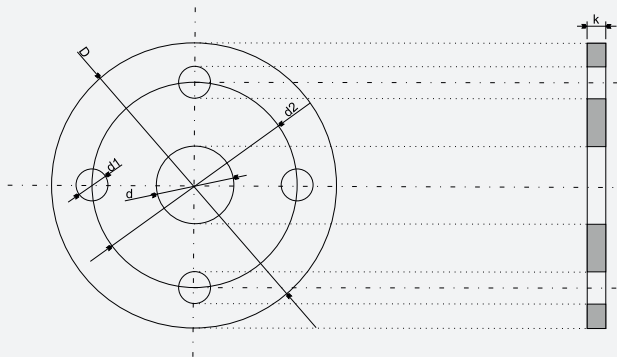

KALORİFER FLANŞI

Ölçüler

4 Delikli Kalorifer Flanşı

Normal Boyut	D	d	d1	d2	k
40 Kal.	130	40	14	100	9
50 Kal.	140	50	14	110	9
65 Kal.	160	68	16	130	10
80 Kal.	190	90	18	150	10
100 Kal.	220	115	18	170	10

8 Delikli Kalorifer Flanşı

Normal Boyut	D	d	d1	d2	k
125 Kal.	240	140	18	200	13
150 Kal.	275	169	18	225	13