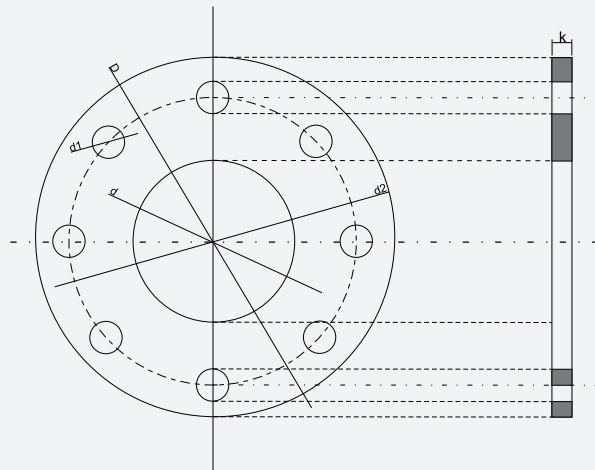

BUHAR FLANŞI

Ölçüler

4 Delikli Buhar Flanşı

Normal Boyut	D	d	d1	d2	k
40 Buh.	130	40	14	100	9
50 Buh.	140	50	14	110	9
65 Buh.	160	68	16	130	10

8 Delikli Buhar Flanşı

Normal Boyut	D	d	d1	d2	k
80 Buh.	200	90	18	160	13
100 Buh.	220	115	18	180	13
125 Buh.	250	140	18	210	13
150 Buh.	280	169	18	240	13
200 Buh.	380	220	18	270	14

KELEBEK VANA FLANŞ TAKIMI

Ölçüler

1,5"	40 lik
2"	50 lik
2,5"	65 lik
3"	80 lik
4"	100 lük
5"	125 lik
6"	150 lik
8"	200 lük

KELEBEK VANA FLANŞ TAKIMI

Ölçüler

4 Delikli Flanş

Normal Boyut	D	d	d1	d2	k
40 Buh.	130	40	14	100	9
50 Buh.	140	50	14	110	9
65 Buh.	160	68	16	130	10

BORULU FLANŞ

Ölçüler

4 Delikli Borulu Flanş

Normal Boyut	D	d4	d	d1	d2	k	h
40 Buh.	130	40	47	14	100	9	70
50 Buh.	140	50	57	14	110	9	70
65 Buh.	160	68	75	16	130	10	70
80 Buh.	190	83	90	18	150	10	60
100 Buh.	220	107	115	18	170	10	60