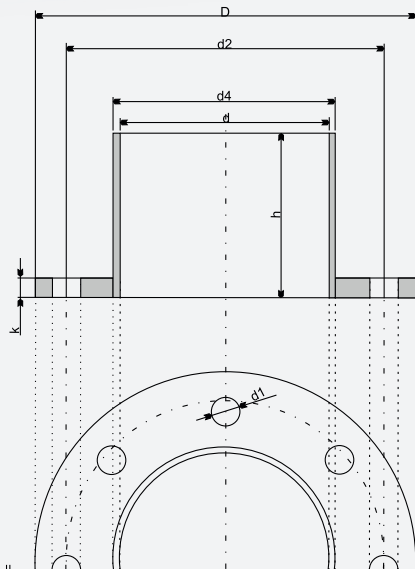

8 Delikli Flanş

Normal Boyut	D	d	d1	d2	k
80 Buh.	200	90	18	160	13
100 Buh.	220	115	18	180	13
125 Buh.	250	140	18	210	13
150 Buh.	280	169	18	240	13
200 Buh.	380	220	18	270	14

BORULU FLANŞ

Ölçüler

1,5"	40 lik
2"	50 lik
2,5"	65 lik
3"	80 lik
4"	100 lük
5"	125 lik
6"	150 lik

BORULU FLANŞ

Ölçüler

4 Delikli Borulu Flanş

Normal Boyut	D	d4	d	d1	d2	k	h
40 Buh.	130	40	47	14	100	9	70
50 Buh.	140	50	57	14	110	9	70
65 Buh.	160	68	75	16	130	10	70
80 Buh.	190	83	90	18	150	10	60
100 Buh.	220	107	115	18	170	10	60

8 Delikli Borulu Flanş

Normal Boyut	D	d4	d	d1	d2	k	k
125 Buh.	240	140	132	18	200	13	60
150 Buh.	275	169	161	18	225	13	60

HAM FLANŞ

Ölçüler

Çap	Kalınlık
120 mm	10-12-14 mm
130 mm	10-12-14 mm
140 mm	10-12-14 mm
150 mm	10-12-14 mm
160 mm	10-12-14 mm
175 mm	10-12-14 mm
190 mm	10-12-14 mm
200 mm	10-12-14 mm
220 mm	10-12-14 mm
250 mm	10-12-14 mm
280 mm	10-12-14 mm
360 mm	10-12-14 mm

HAM FLANŞ

Ölçüler

Deliksiz Düz Flanş

D	k	D	k	D	d	k
43	10	43	14	146	34	10
50	10	50	14	160	34	10
61	10	61	14	160	34	12
65	10	65	14	176	34	12,5
82	10	82	14	176	34	14
90	10	90	14	185	34	14
100	10	100	14	190	34	14
105	10	105	14	200	34	14
115	10	115	14	210	34	14
125	10	125	14	220	34	14
130	10	130	14	240	34	14
140	10	140	14	250	34	14
150	10	150	14	280	34	14
160	10	160	14			
169	10	169	14			
		275	14			